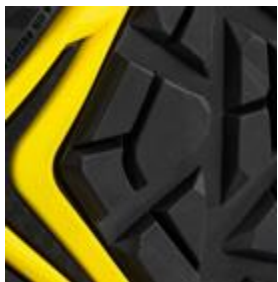

AMSTERDAM LOW S3L FO SR

Art. Nr. 64.271.0

- Schutz:** Aluminiumkappe und flexibler FAP[®]-Durchtrittschutz
- Plus:** Vorderkappenschutz
- Schaft:** Nubukleder
- Futter:** BreathActive Funktionsfutter
- Fußbett:** EVERCUSHION[®] RELIEFT
- Sohle:** TPU – Sohle METRO PROTECT mit idCELL
- Farbe:** schwarz-gelb
- Größen:** 39 - 47

Ebenfalls erhältlich:

RIO BLACK LOW
642750

AMSTERDAM MID
632240

METRO SOLE

Die einzigartige, vollständig aus TPU gefertigte Laufsohle besitzt erstmalig Leistungsmerkmale, die man von hochwertigen Fußballschuhen kennt, z.B. ein extrem flaches Sohlendesign, lange Haltbarkeit, optimale Bodenhaftung (SRC) sowie hohe Flexibilität. Die hochgezogene Vorderkappe schützt das Leder im Zehenbereich auch dann gegen Abnutzung, wenn knieend gearbeitet wird.

ALUMINIUM TOE CAP

Gleiche Schutzfunktion wie Stahl, aber 30% weniger Gewicht. Durch die geringe Wärmeleitfähigkeit entstehen weniger Kältebrücken. Die geräumige Passform sorgt für angenehmen Tragekomfort

idCELL

Das idCELL im Fersenbereich besteht aus sehr leichtem, geschäumtem EVA und absorbiert optimal Schläge und Stöße beim Aufsetzen der Ferse.

OBERMATERIAL

Mit dem Einsatz von mind. 1,8 mm dickem Nubukleder wird ein hochwertiges Premium-Obermaterial verwendet und bietet durch seine weiche und samtige Oberfläche besonderen Tragekomfort.